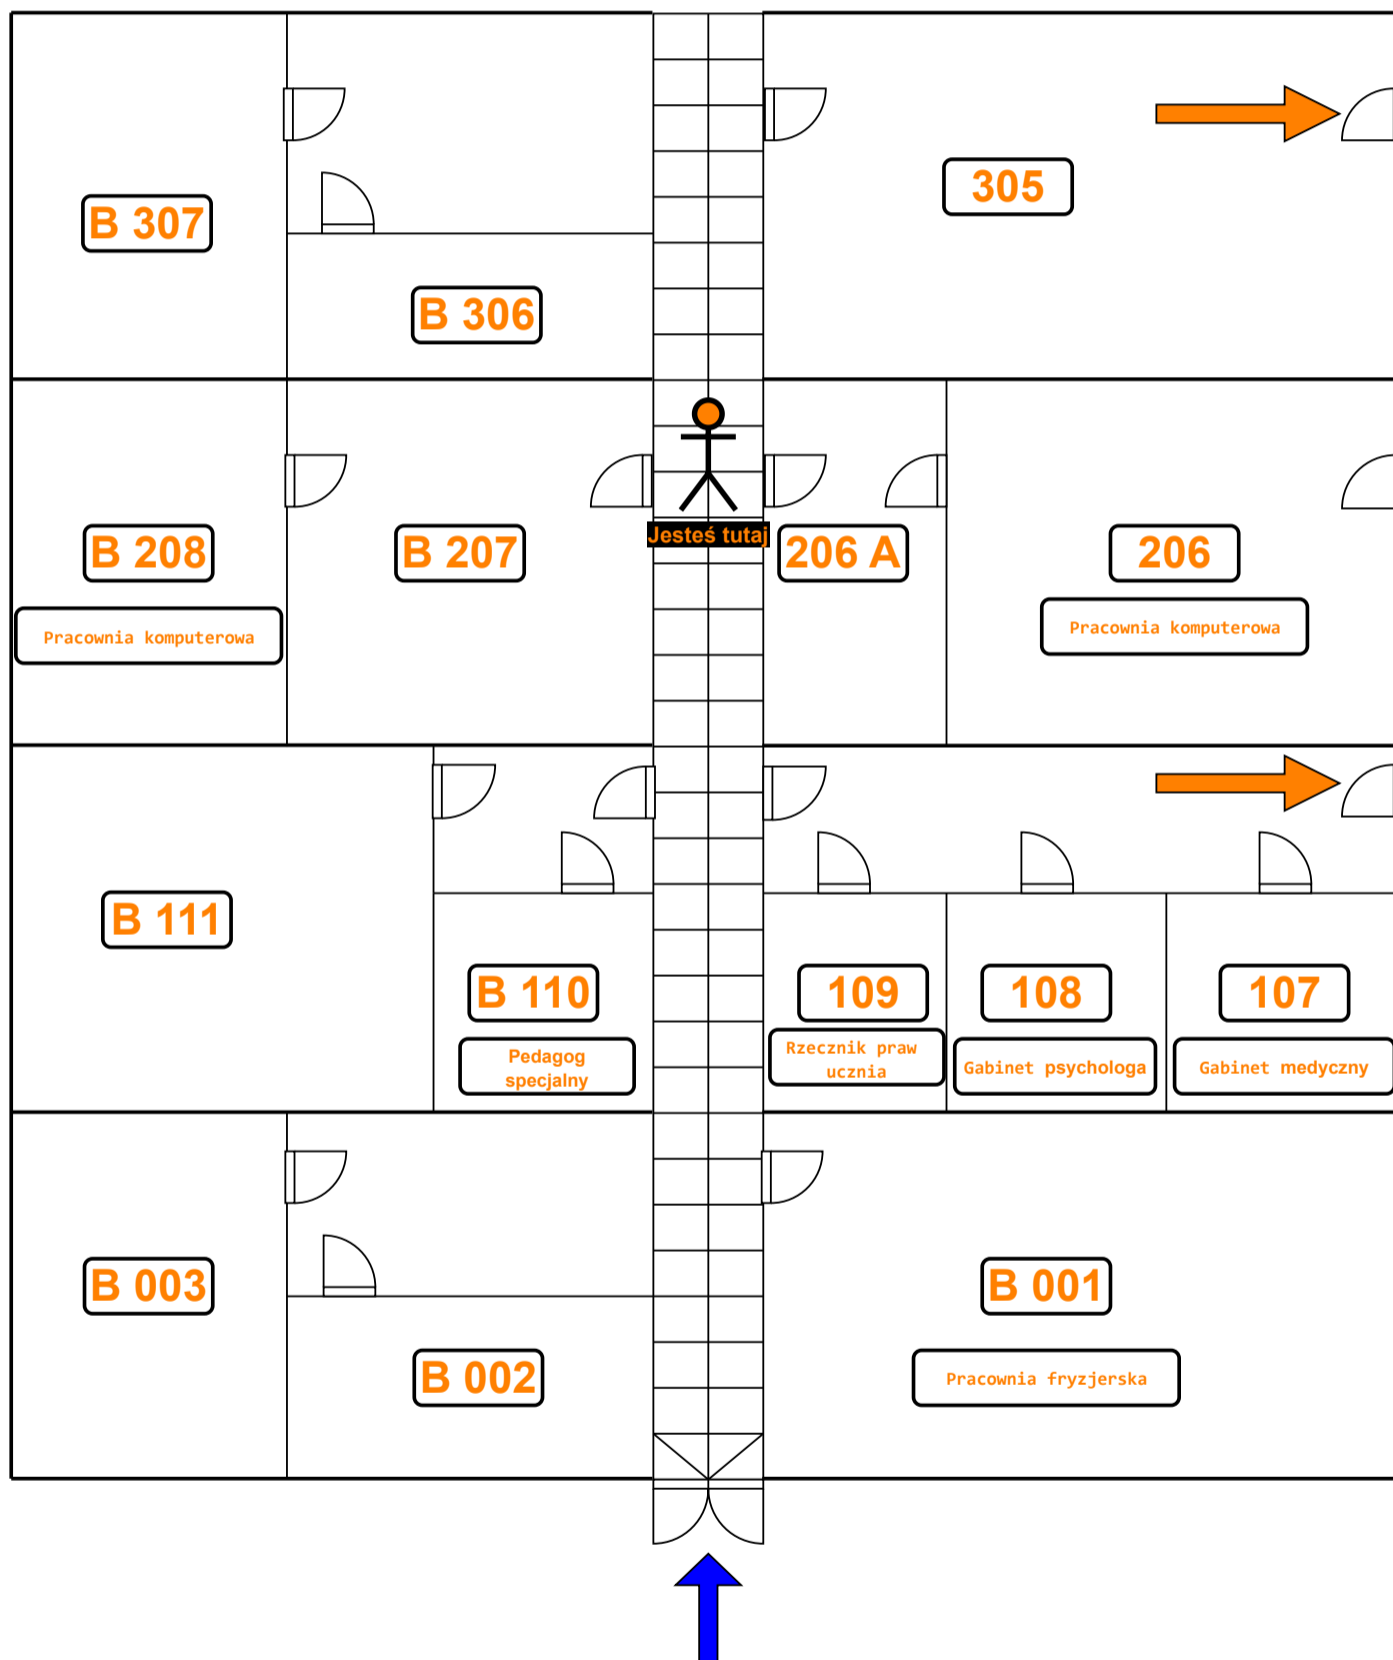

SZKOŁY LIDER

Szkoły Lider w Lublinie Plan rozmieszczenia sal lekcyjnych Budynek B

Przejdźcie do budynku A

Przejdźcie do budynku A